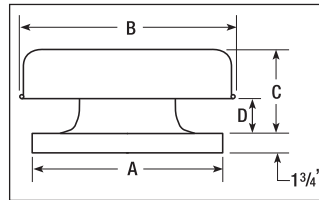

Item No.	Dimensions (in.)				Recommended Roof Curb	
	A	B	C	D	Fixed 12"H Item No.	Adj. 12"H Item No.
2RB68	19	20 1/2	7 1/4	1 1/2	2RB75	2ZV82
2RB69	19	20 1/2	7 1/4	2	2RB75	2ZV82
2RB70	22	29	10	3 1/2	2RB76	2ZV82
2RB71	26	29	11	4 1/4	2RB77	2ZV83
2RB72	30	35 1/2	11 1/4	3 3/4	2RB79	2ZV83
2RB73	34	38 1/4	11	4	2RB80	2ZV84