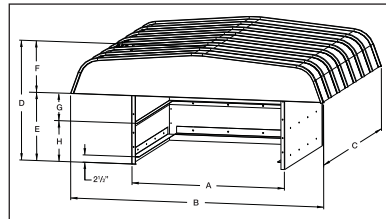

1WDN4

Item No.	Dimensions (in.)								Recommended Accessories			
	A	B	C	D	E	F	G	H	Damper Size (in.)	Roof Curb Fixed 12"H Item No.	Roof Curb Adj. 12"H Item No.	Gravity Backdraft Damper Item No.
3FKE1	24 1/2	44	48	38	22	16	11 1/2	10 1/2	21 x 21	3FLT5	2ZV83	3HHL6
1WDN3	28 1/2	48	48	38	22	16	11 1/2	10 1/2	25 x 25	3AZH7	2ZV83	2FTV7
1WDN4	34 1/2	57	60	38	22	16	11 1/2	10 1/2	31 x 31	3AZH8	2ZV84	3HHL8
1WDN5	40 1/2	68	60	38	22	16	11 1/2	10 1/2	37 x 37	3AZJ2	2ZV84	3HHL1
1WDN6	46 1/2	78	72	40 1/2	24 1/2	16	10	14 1/2	43 x 43	3AZJ4	2ZV85	6WRK7
1WDN7	54 1/2	90	84	42 1/2	26 1/2	16	12 1/2	14	49 x 49	3AZJ6	2ZV86	6WRK8
3FKE2	60 1/2	96	96	53 1/2	28 1/2	25	14	14 1/2	55 x 55	3FLT6	—	5NKN7
3FKE3	66 1/2	100	108	54 1/2	30 1/2	24	14 1/2	16	61 x 61	3AZJ8	2ZV87	6WRK9

Blade Dia.	CFM/THROAT VELOCITY @ STATIC PRESSURE SHOWN					Max. Intake CFM/Throat Velocity	Item No.					
	Gravity Relief @ SP Shown			Gravity Intake @ SP Shown								
	0.050"	0.100"	0.125"	0.200"	0.250"	0.050"	0.100"	0.125"	0.200"	0.250"		
20 in	1782/509	2520/720	2818/805	3565/1018	3985/1139	1599/457	2201/629	2461/703	3112/889	3480/994	5500/1571	3FKE1
24 in	2539/635	3591/898	4015/1004	5079/1260	5678/1420	2443/536	3030/758	3388/847	4285/1071	4791/1198	6069/1239	1WDN3
30 in	3646/883	5156/825	5765/922	7292/1167	8153/1304	3153/504	4459/713	4985/798	6306/1009	7050/1128	8784/1301	1WDN4
36 in	5128/570	7251/806	8107/901	10,255/1139	11,466/1274	4191/466	5926/658	6626/736	8381/931	9371/1041	11,634/1225	1WDN5
42 in	6229/509	8809/719	9849/804	12,458/1017	13,929/1137	5633/460	7967/650	8907/727	11,267/920	12,597/1028	15,476/1214	1WDN6
48 in	7695/481	10,882/680	12,167/760	15,390/962	17,207/1075	7300/456	10,324/645	11,542/721	14,600/912	16,323/1020	20,766/1240	1WDN7
54 in	12,094/509	17,103/720	19,122/805	24,188/1018	27,043/1139	10,851/457	14,934/629	16,697/703	21,120/889	23,613/994	23,550/992	3FKE2
60 in	14,716/509	20,811/720	23,268/805	29,433/1018	32,907/1139	13,204/457	18,172/629	20,317/703	25,699/889	28,733/994	24,660/853	3FKE3